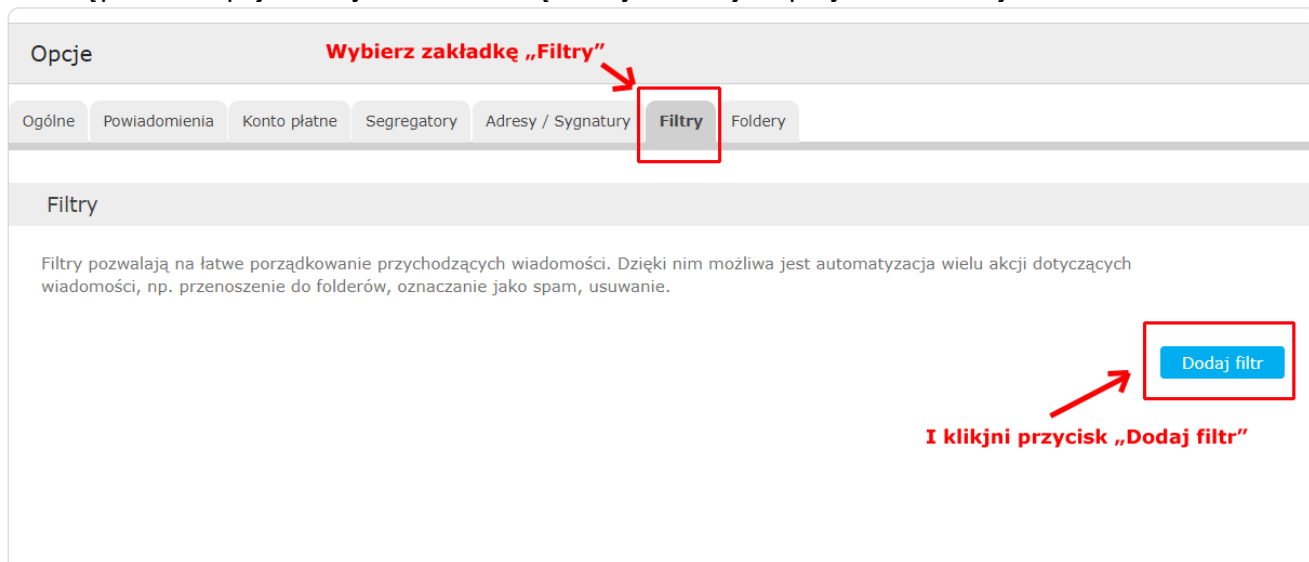

Poczta WP.pl (Wirtualna Polska)

1. Zaloguj się do swojej poczty na wp.pl

2. Wybierz "Opcje" na górze ekranu:

3. Następnie w "Opcjach" wybierz zakładkę "Filtry" i kliknij na przycisku "Dodaj filtr":

4. W okienku, które wyskoczy wpisz **homevideo.pl** w polu pole, zaznacz checkbox "Nigdy nie oznaczaj jako spam (biała lista)", a następnie kliknij na przycisku "Zapisz filtr":